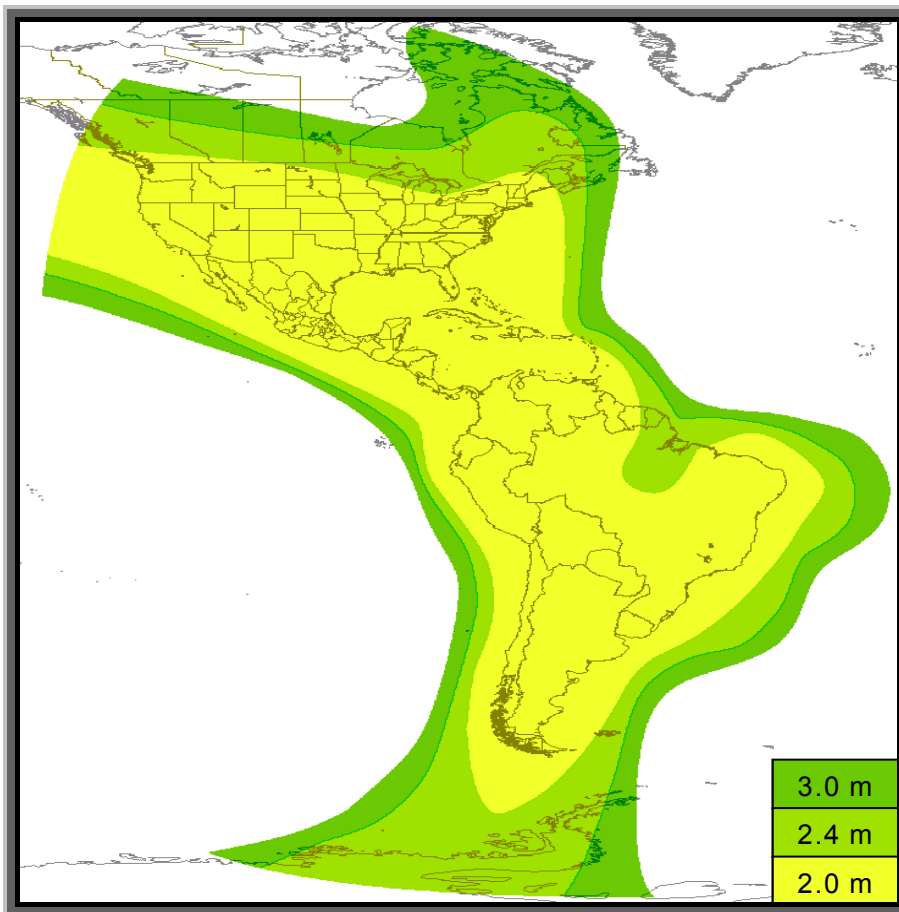

Intelsat-9/ IS-9 digital

DW-TV USA / DW-TV LATINOAMERICA / DW-Radio

Direktempfang und Wiederausstrahlung
Direct-to-Home and Rebroadcasting

Position	58° West	Position
Transponder	8C	Transponder
Frequenz	3,840 GHz	Frequency
Polarisation	horizontal	Polarization
Network ID	5002	Network ID
Fernsehnorm	NTSC	Video Standard
Video Komprimierung	MPEG-2/DVB (SA PowerVu)	Video Compression
Audio Komprimierung	MPEG-1/Layer 2 (SA PowerVu) + AC3 (2.0)	Audio Compression
Modulation	QPSK	Modulation
Symbolrate	27,69 Msymbols/s	Symbolrate
FEC	7/8	FEC
TV Kanal: DW-TV LATIN AMERICA	Channel 5	TV Channel: DW-TV LATIN AMERICA
TV Kanal: DW-TV USA	Channel 15	TV Channel: DW-TV USA
Radiokanal: Deutsch	DW1 (Channel 11)	Radio Channel: German
Radiokanäle: Fremdsprachen	DW2 (Channel 12), DW7 (Channel 13)	Radio Channels: Foreign Languages

Außerhalb dieser Konturen ist der Empfang eventuell möglich./Reception may be possible even beyond these contours.

2.0 m Durchmesser der Satelliten-Empfangsantenne in Meter (Richtwerte)
Diameter of satellite receiving antenna in meter (approximate values)

Wichtige technische Anmerkung:

Die Antennendurchmesser sind für günstige Wetterbedingungen berechnet und setzen eine hochwertige sowie exakt ausgerichtete Antenne voraus. Beispielsweise besitzen übliche „Wire Mesh“ Antennen eine geringere Leistungsfähigkeit als Vollmaterial-Spiegel. Zur Verbesserung der Empfangssicherheit empfiehlt es sich, den Durchmesser um circa 20% größer zu wählen.